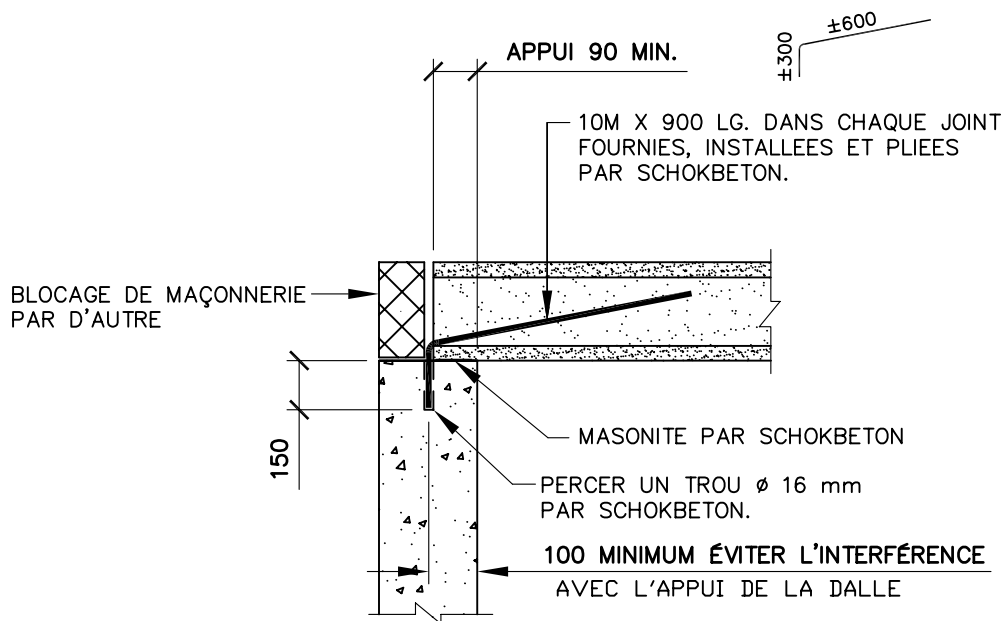

BI-01
IMPÉRIAL

BM-01
MÉTRIQUE

DALLE ÉVIDÉE L'EXTRA PORTÉE

APPUI SUR BÉTON COULÉ

SCHOKBETON QUEBEC INC.

ATTENTION

CE DÉTAIL EST À TITRE INDICATIF SEULEMENT ET DEMEURE LA PROPRIÉTÉ DE SCHOKBETON QUÉBEC INC. TOUT DÉTAIL DOIT ÊTRE APPROUVÉ PAR L'INGÉNIEUR DU PROJET.

DÉTAIL TYPIQUE

ÉCHELLE: AUCUNE

B-01